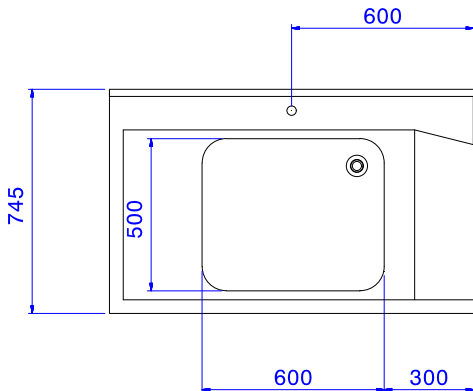

Termék szám

Felül nyíló mosogatógéphez. AISI 304 rozsdamentes acél konstrukció. Hátsó felhajtás, 300mm magas. 40x40mm-es lábak, állítható magasságúak. Medence méret: 600x500x300 mm. Túlfolyócsővel, lefolyó nyílással és műanyag szifonnal. Kosár irány: balról jobbra.

Fő jellemzők

- Egyszerűen összeszerelhető.
- Opcionális tartozékként alsó polcok és előmosó zuhanyegység rendelhető.

Konstrukció

- Állítható magasságú (50mm) rozsdamentes acél lábakkal szállítva.
- 700x500x300 mm méretű medence igény esetén elérhető.
- Felhajtás.
- Egyszerű és biztonságos tisztítás.
- Minden felület sima, polírozott.
- A lábak 40x40 mm-esek, AISI 304 rozsdamentes acélból készültek.
- AISI 304 rozsdamentes acél konstrukció.
- A mosogatógéphez kell rögzíteni az egyik oldalát, a másik oldala pedig lábakon áll.

Fenntarthatóság

- 500x500 mm-es mosogatókosarakhoz tervezve (egy sánt kell csatlakoztatni az asztalhoz annak érdekében, hogy a kosarak ne tudjanak leesni.)

Opcionális tartozékok

- Alsó polc mosogatóasztalhoz, 1200mm PNC 865352
- Kosárvezető asztalokhoz, 600mm-es medencével (átadó rendszerű és átmenő rendszerű gépekhez) PNC 865370
- Padlóba erősíthető láb egységcsomag 2 négyzetes lábhoz PNC 865386
- Szimpla műanyag lefolyó "szifon2" PNC 895313

Jóváhagyás

Electrolux
PROFESSIONAL

Kiegészítő rendszerek átadó rendszerű mosogatógéphez
Előmosó asztal 600x500-as medencével, B>J,
1200mm

Előlnézet

Oldalnézet

Felülnézet

Technikai információ:

| | |
|------------------------------|--------------|
| Külső méretek, szélesség: | 1200 mm |
| 865315 (BHHPT6B12L) | |
| Külső méretek, mélység: | 745 mm |
| Külső méretek, magasság: | 1170 mm |
| Nettó súly: | 8 kg |
| Felhajtás méretei, magasság: | 300 mm |
| Medence méretek: | 600x500x300h |