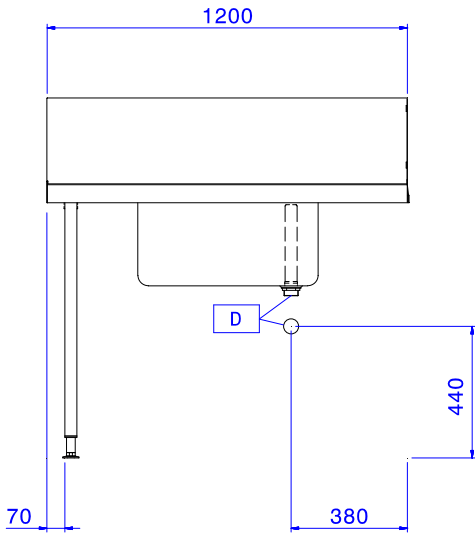

Termék szám

Felül nyíló mosogatógéphez. AISI 304 rozsdamentes acél konstrukció. Hátsó felhajtás, 300mm magas. 40x40mm-es lábak, állítható magasságúak. Medence méret: 600x500x300 mm. Túlfolyócsővel, lefolyó nyílással és műanyag szifonnal. Kosár irány: balról jobbra.

Fő jellemzők

- Egyszerűen összeszerelhető.
- Opcionális tartozékként alsó polcok és előmosó zuhanyegység rendelhető.

Konstrukció

- Állítható magasságú (50mm) rozsdamentes acél lábakkal szállítva.
- 700x500x300 mm méretű medence igény esetén elérhető.
- Felhajtás.
- Egyszerű és biztonságos tisztítás.
- Minden felület sima, polírozott.
- A lábak 40x40 mm-esek, AISI 304 rozsdamentes acélból készültek.
- AISI 304 rozsdamentes acél konstrukció.
- A mosogatógéphez kell rögzíteni az egyik oldalát, a másik oldala pedig lábakon áll.

Fenntarthatóság

- 500x500 mm-es mosogatókosarakhoz tervezve (egy sánt kell csatlakoztatni az asztalhoz annak érdekében, hogy a kosarak ne tudjanak leesni.)

Opcionális tartozékok

- Alsó polc mosogatóasztalhoz, 1200mm PNC 865352
- Kosárvezető asztalokhoz, 600mm-es medencével (átadó rendszerű és átmenő rendszerű gépekhez) PNC 865370
- Padlóba erősíthető láb egységcsomag 2 négyzetes lábhoz PNC 865386
- Szimpla műanyag lefolyó "szifon2" PNC 895313

Jóváhagyás

Electrolux
PROFESSIONAL

Kiegészítő rendszerek átadó rendszerű mosogatógéphez
Előmosó asztal 600x500-as medencével, B>J,
1200mm

Előlnézet

Oldalnézet

Felülnézet

Technikai információ:

| | |
|------------------------------|--------------|
| Külső méretek, szélesség: | 1200 mm |
| 865315 (BHHPT6B12L) | |
| Külső méretek, mélység: | 745 mm |
| Külső méretek, magasság: | 1170 mm |
| Nettó súly: | 8 kg |
| Felhajtás méretei, magasság: | 300 mm |
| Medence méretek: | 600x500x300h |