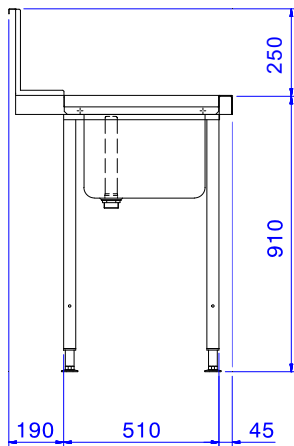

Termék szám

Felül nyíló mosogatógéphez. AISI 304 rozsdamentes acél konstrukció. Hátsó felhajtás, 300mm magas. 40x40mm-es lábak, állítható magasságúak. Medence méret: 600x500x300 mm. Túlfolyócsővel, lefolyó nyílással és műanyag szifonnal. Kosár irány: balról jobbra.

Fő jellemzők

- Egyszerűen összeszerelhető.
- Opcionális tartozékként alsó polcok és előmosó zuhanyegység rendelhető.

Konstrukció

- Állítható magasságú (50mm) rozsdamentes acél lábakkal szállítva.
- 700x500x300 mm méretű medence igény esetén elérhető.
- Felhajtás.
- Egyszerű és biztonságos tisztítás.
- Minden felület sima, polírozott.
- A lábak 40x40 mm-esek, AISI 304 rozsdamentes acélból készültek.
- AISI 304 rozsdamentes acél konstrukció.
- A mosogatógéphez kell rögzíteni az egyik oldalát, a másik oldala pedig lábakon áll.

Fenntarthatóság

- 500x500 mm-es mosogatókosarakhoz tervezve (egy sánt kell csatlakoztatni az asztalhoz annak érdekében, hogy a kosarak ne tudjanak leesni.)

Opcionális tartozékok

- Alsó polc mosogatóasztalhoz, 1200mm PNC 865352
- Kosárvezető asztalokhoz, 600mm-es medencével (átadó rendszerű és átmenő rendszerű gépekhez) PNC 865370
- Padlóba erősíthető láb egységcsomag 2 négyzetes lábhoz PNC 865386
- Szimpla műanyag lefolyó "szifon2" PNC 895313

Jóváhagyás

Electrolux
PROFESSIONAL

Kiegészítő rendszerek átadó rendszerű mosogatógéphez
Előmosó asztal 600x500-as medencével, B>J,
1200mm

Előlnézet

Oldalnézet

Felülnézet

Technikai információ:

| | |
|------------------------------|--------------|
| Külső méretek, szélesség: | 1200 mm |
| 865315 (BHHPT6B12L) | |
| Külső méretek, mélység: | 745 mm |
| Külső méretek, magasság: | 1170 mm |
| Nettó súly: | 8 kg |
| Felhajtás méretei, magasság: | 300 mm |
| Medence méretek: | 600x500x300h |